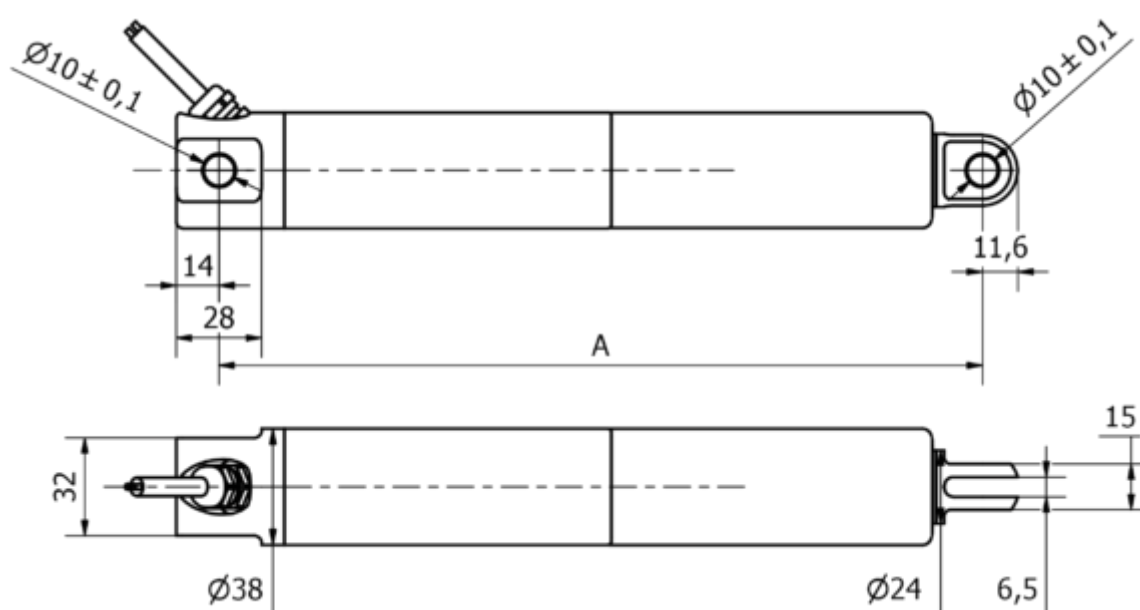

Varenummer: 8S38210018003KCNLSK0

Beskrivelse: KLEElīne38, 100mm, 1800N, 3 mm/s, Rustfast, IP69K  
24 VDC, 3 m. kabel, Limit Switch Hall, Clevis

## Mål

A	= 230 + slaglængde/stroke
Hastighed mm/s	= 3 mm/s
Kabel længde	= 3 m
Option	= Hall sensor
Slaglængde (mm)	= 100
Spænding	= 24 V